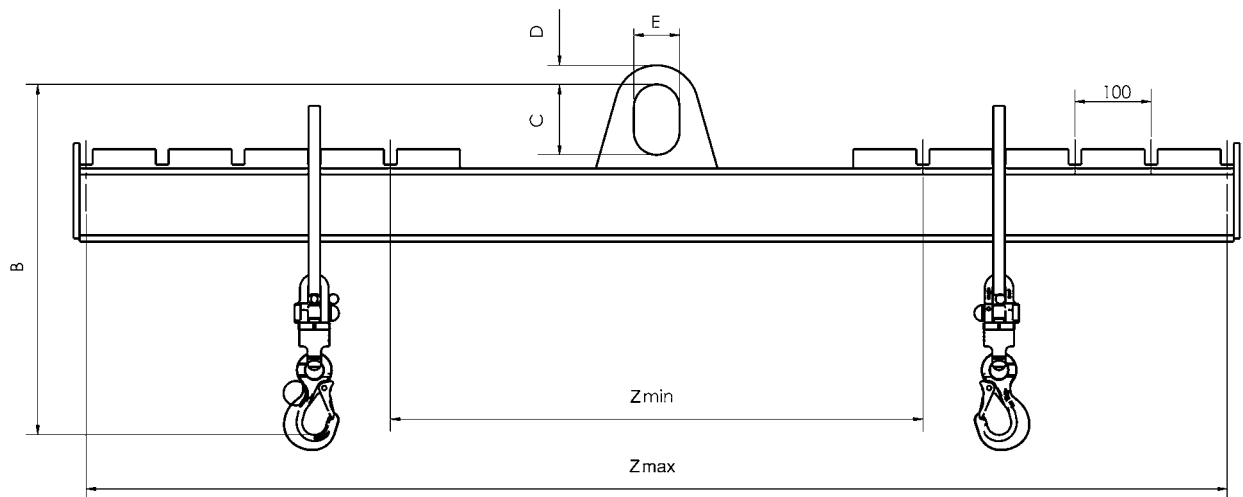

TTS Kranhakentraverse verstellbar

Traglast 1.000 – 25.000 kg

Für den Transport von symmetrischen und auch asymmetrischen Lasten.

Ausstattung und Verarbeitung

- Aufnahmelasche für Einfachhaken nach DIN 15401 4-fache Sicherheit gegen Bruch
- Verstellung mittels Raster
- Verstellbügel mit Griff und Wirbelhaken (nicht unter Last drehbar)

Hinweis

Mittelhaken, zusätzliche Haken bzw. Aufhängeösen und andere Sonderausführungen auf Anfrage.

Modell	Traglast kg	Abmessungen						Gewicht kg	Preis pro Stück Euro
		Arbeitsbreite Z mm	Hakenmaul mm	B mm	C mm	D mm	E mm		
TTS 1,0/1500	1.000	700 – 1.500	18	410	110	25	60	40	1.212,00
TTS 1,0/2500	1.000	1.500 – 2.500	18	410	110	25	60	58	1.373,00
TTS 1,0/3500	1.000	1.700 – 3.500	18	410	110	25	60	95	1.675,00
TTS 1,0/5000	1.000	2.000 – 5.000	18	465	110	25	60	190	2.239,00
TTS 1,0/8000	1.000	3.000 – 8.000	18	485	110	25	60	342	2.947,00