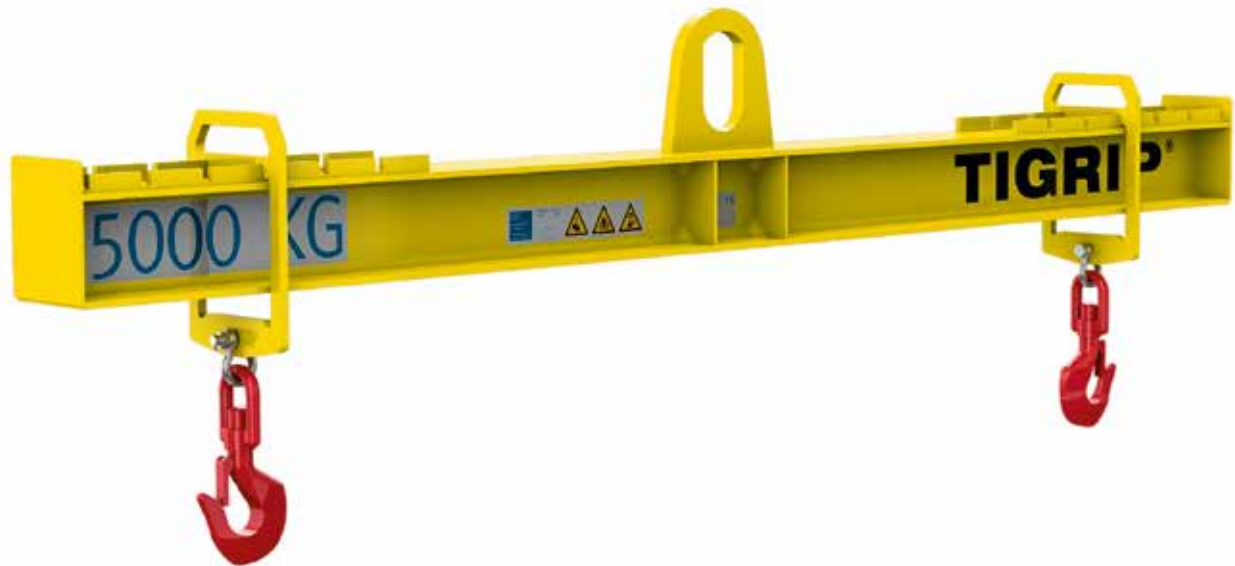

TTS Kranhakentraverse verstellbar

Traglast 1.000 – 25.000 kg

Für den Transport von symmetrischen und auch asymmetrischen Lasten.

Ausstattung und Verarbeitung

- Aufnahmelasche für Einfachhaken nach DIN 15401 4-fache Sicherheit gegen Bruch
- Verstellung mittels Raster
- Verstellbügel mit Griff und Wirbelhaken (nicht unter Last drehbar)

Hinweis

Mittelhaken, zusätzliche Haken bzw. Aufhängeösen und andere Sonderausführungen auf Anfrage.

Modell	Traglast kg	Abmessungen						Gewicht kg	Preis pro Stück Euro
		Arbeitsbreite Z mm	Hakenmaul mm	B mm	C mm	D mm	E mm		
TTS 1,0/1500	1.000	700 – 1.500	18	410	110	25	60	40	1.212,00
TTS 1,0/2500	1.000	1.500 – 2.500	18	410	110	25	60	58	1.373,00
TTS 1,0/3500	1.000	1.700 – 3.500	18	410	110	25	60	95	1.675,00
TTS 1,0/5000	1.000	2.000 – 5.000	18	465	110	25	60	190	2.239,00
TTS 1,0/8000	1.000	3.000 – 8.000	18	485	110	25	60	342	2.947,00