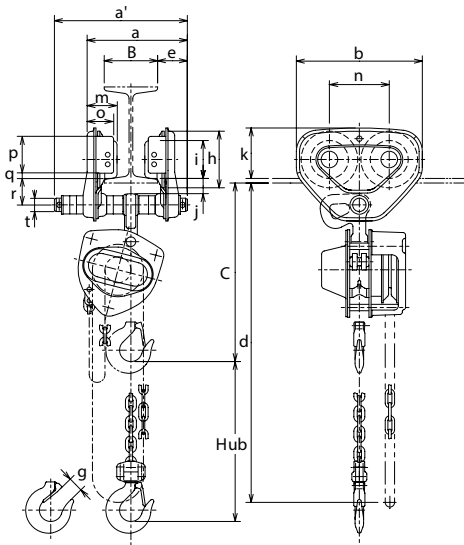

Abmessungen

Ausführung mit Rollfahwerk (CBSP)

Ausführung mit Haspelfahwerk (CBSG)

Modell	Abmessungen									
	Bauhöhe C	a (max)	a'	b	d	e	f	g	h	i
	mm	mm	mm	mm	mm	mm	mm	mm	mm	mm
CBSP005 / CBSG005	295(305)	173(275)	204(309)	182(236)	3.000	46(116)	2.700	27	81(106)	60(71)
CBSP010 / CBSG010	305	215(275)	249(309)	236	3.000	56(116)	2.700	29	106	71
CBSP015 / CBSG015	365	218(349)	300(385)	280	3.000	69(154)	2.700	34	127	85
CBSP020 / CBSG020	380	218(349)	300(385)	280	3.000	69(154)	2.700	36	127	85
CBSP025 / CBSG025	435	280(359)	320(398)	324	3.000	79(157)	2.700	40	148	100
CBSP030 / CBSG030	535	280(359)	320(398)	324	3.100	79(157)	2.700	43	148	100
CBSP050 / CBSG050	660	273(377)	297(401)	400	3.600	53(156)	3.200	47	169	118
CBSG075	870	443	595	480	4.300	182	3.700	73	185	155
CBSG100	860	443	595	480	4.300	182	3.700	73	185	155
CBSG150	1.150	454	677	1.000	4.800	182	4.200	80	185	155
CBSG200	1.310	454	677	1.000	4.900	182	4.200	81	185	155
CBSG300	1.450	790	-	-	5.000	300	4.700	103	218	175